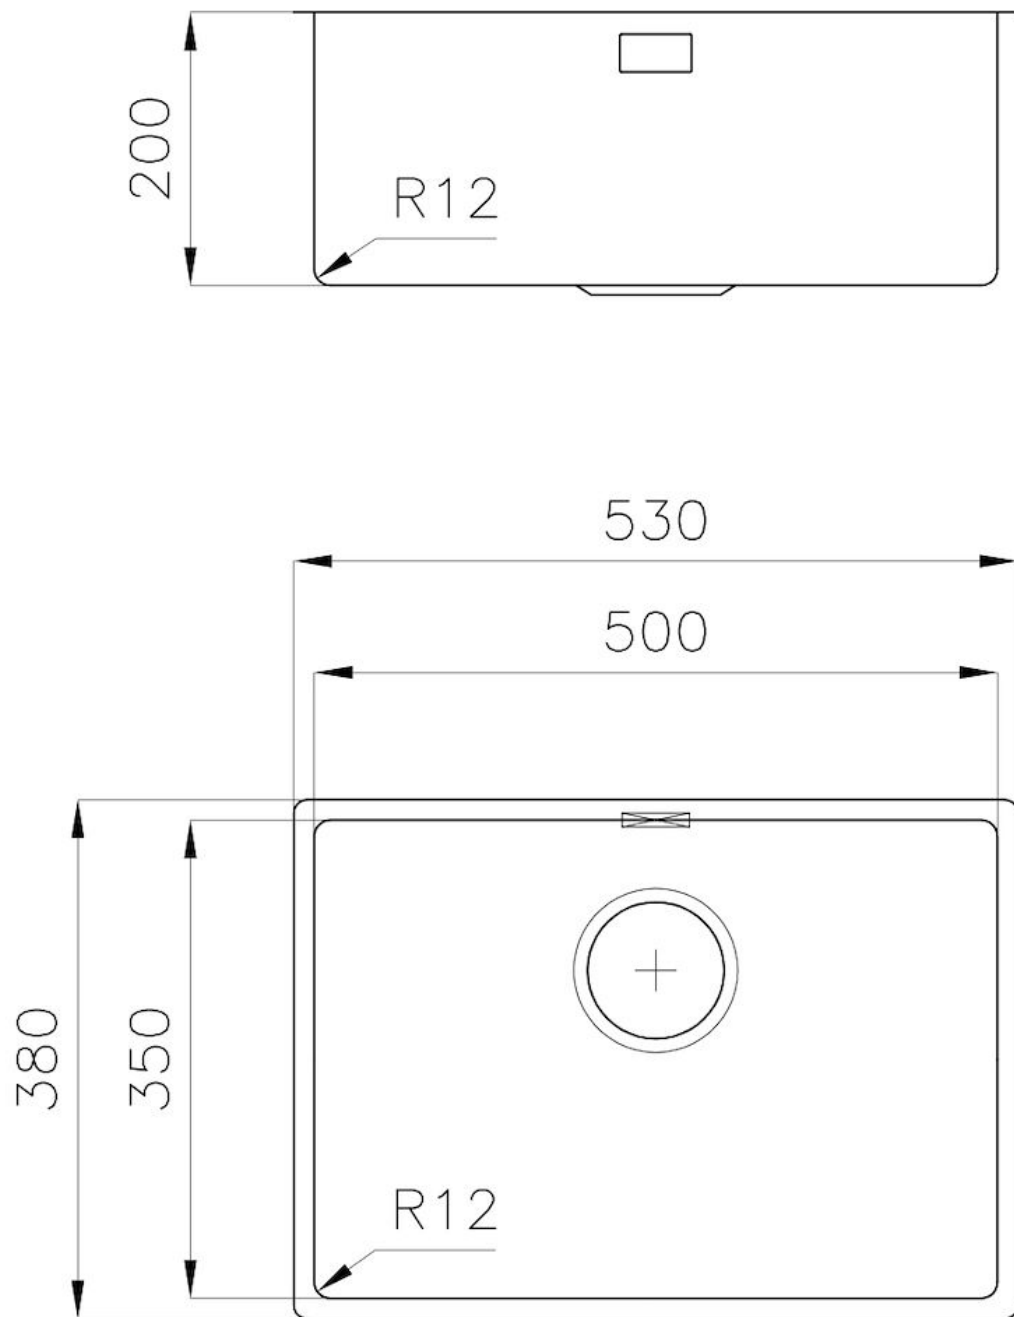

PILETTA 3,5" BASKET

Lo scarico è dotato di piletta grande 3,5", con il pratico tappo a cestello che impedisce il defluire nello scarico di parti solide.

TROPPO PIENO PERIMETRALE

Il troppo/pieno è una sicurezza sempre presente sui lavelli Foster che impedisce il traboccare dell'acqua dalla vasca in caso di dimenticanze. La soluzione a scarico perimetrale migliora l'estetica grazie alla forma squadrata ed essenziale.

VASCA A RAGGIO STRETTO

Vasche con forme squadrate dal design moderno e con aumentata capienza. Per un'estetica minimal coniugata con la massima praticità.

VASCA PROFONDA

Vasche che raggiungono una profondità importante, oltre i 20 cm, grazie alla evoluta tecnologia produttiva, che offrono grande capienza e praticità in tutte le operazioni di lavaggio.

DETTAGLI

Bordo Installazione

Sottotop

Materiale

Acciaio inox AISI 304

Texture	Spazzolato
Base	60 cm
Dimensioni	530x380 mm
Dotazioni standard	Ganci di fissaggio, guarnizione, piletta, troppo-pieno e sifone, Imballo in scatola
Fori Mixer	Nessun foro di serie
Foro incasso	Vedi scheda tecnica
Gocciolatoio	No
Larghezza	53 cm
Misura vasca	500 x 350 mm
Numero vasche	1 vasca
Piletta	Piletta 3,5"

DATI TECNICI

Cut out size – Dimensioni per foratura top

ACCESSORI OPZIONALI

Griglia portapiatti inox
8100 305

Tagliere in legno Iroko
8643 117

Vaschetta bianca
8153 100

ABBINAMENTI CONSIGLIATI

Miscelatore Drop
8523 000