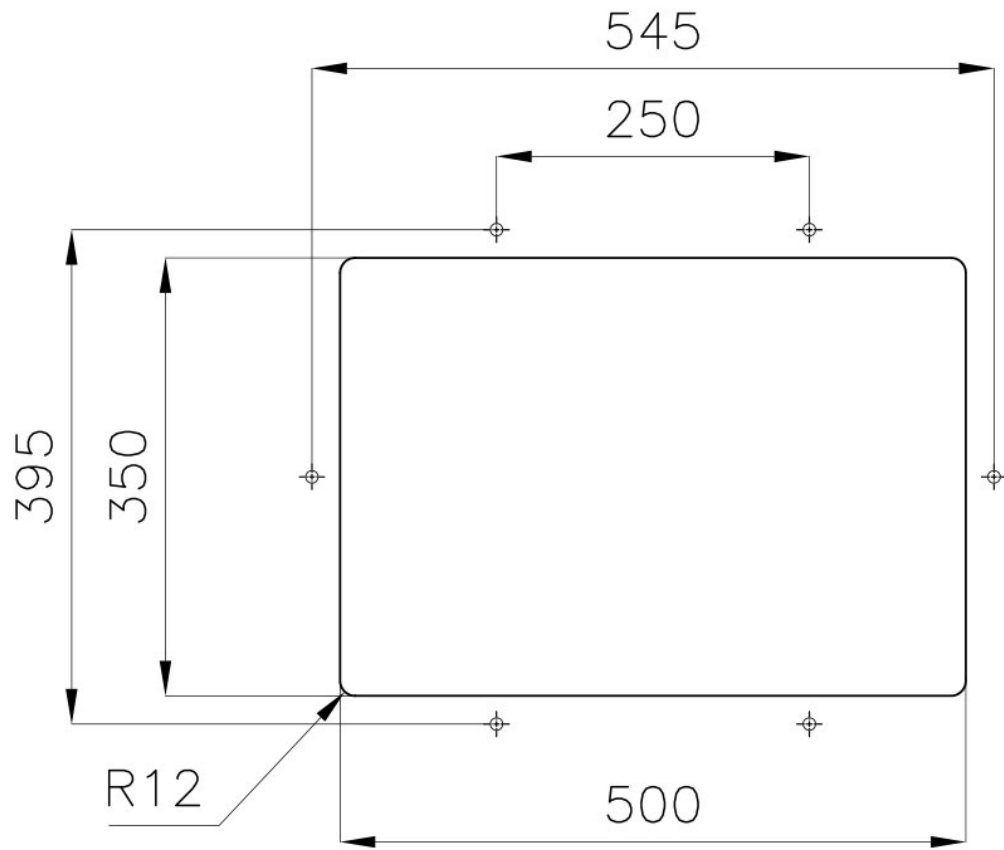

PILETTA 3,5" BASKET

Lo scarico è dotato di piletta grande 3,5", con il pratico tappo a cestello che impedisce il defluire nello scarico di parti solide.

TROPPO PIENO PERIMETRALE

Il troppo/pieno è una sicurezza sempre presente sui lavelli Foster che impedisce il traboccare dell'acqua dalla vasca in caso di dimenticanze. La soluzione a scarico perimetrale migliora l'estetica grazie alla forma squadrata ed essenziale.

VASCA A RAGGIO STRETTO

Vasche con forme squadrate dal design moderno e con aumentata capienza. Per un'estetica minimal coniugata con la massima praticità.

VASCA PROFONDA

Vasche che raggiungono una profondità importante, oltre i 20 cm, grazie alla evoluta tecnologia produttiva, che offrono grande capienza e praticità in tutte le operazioni di lavaggio.

DETTAGLI

Bordo Installazione

Sottotop

Materiale

Acciaio inox AISI 304

Texture	Spazzolato
Base	60 cm
Dimensioni	530x380 mm
Dotazioni standard	Ganci di fissaggio, guarnizione, piletta, troppo-pieno e sifone, Imballo in scatola
Fori Mixer	Nessun foro di serie
Foro incasso	Vedi scheda tecnica
Gocciolatoio	No
Larghezza	53 cm
Misura vasca	500 x 350 mm
Numero vasche	1 vasca
Piletta	Piletta 3,5"

DATI TECNICI

Cut out size – Dimensioni per foratura top

ACCESSORI OPZIONALI

Griglia portapiatti inox
8100 305

Tagliere in legno Iroko
8643 117

Vaschetta bianca
8153 100

ABBINAMENTI CONSIGLIATI

Miscelatore Drop
8523 000